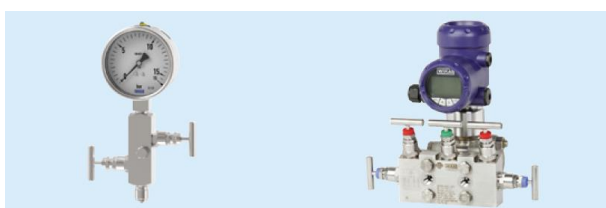

Valvole e manifold Serie IV

Valvola a spillo e multiport IV10, IV11

Valvola e blocco e a sfiato, IV20, IV21

Manifold a 5 valvole, IV30, IV31, IV50, IV51

Esempio di strumenti di misura della pressione già montati su valvole e manifold (soluzione "hook-up" disponibile a richiesta)