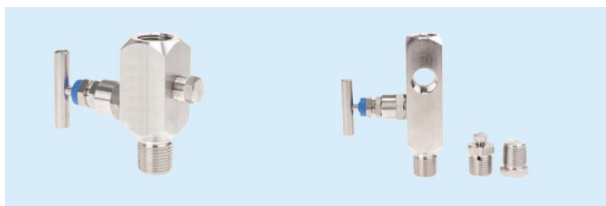

### Caratteristiche distintive delle valvole e manifold SAMI

- Ridotta usura grazie al design con spillo che non ruota nel corpo del manifold
- Ottima manovrabilità anche ad alta pressione
- Design del bonnet con migliorata sicurezza anti scoppio
- Possibilità di assemblaggio con strumentazione di misura a richiesta

I nuovi modelli sono inclusi anche nella nuova Brochure dedicata "[Valvole e accessori per la strumentazione](#)".

Numero di caratteri (spazi inclusi): 1.298

Parole chiave: valvole e manifold SAMI

Valvole e manifold Serie IV

Valvola a spillo e multiport IV10, IV11

Valvola e blocco e a sfiato, IV20, IV21

Manifold a 5 valvole, IV30, IV31, IV50, IV51

Esempio di strumenti di misura della pressione già montati su valvole e manifold (soluzione "hook-up" disponibile a richiesta)